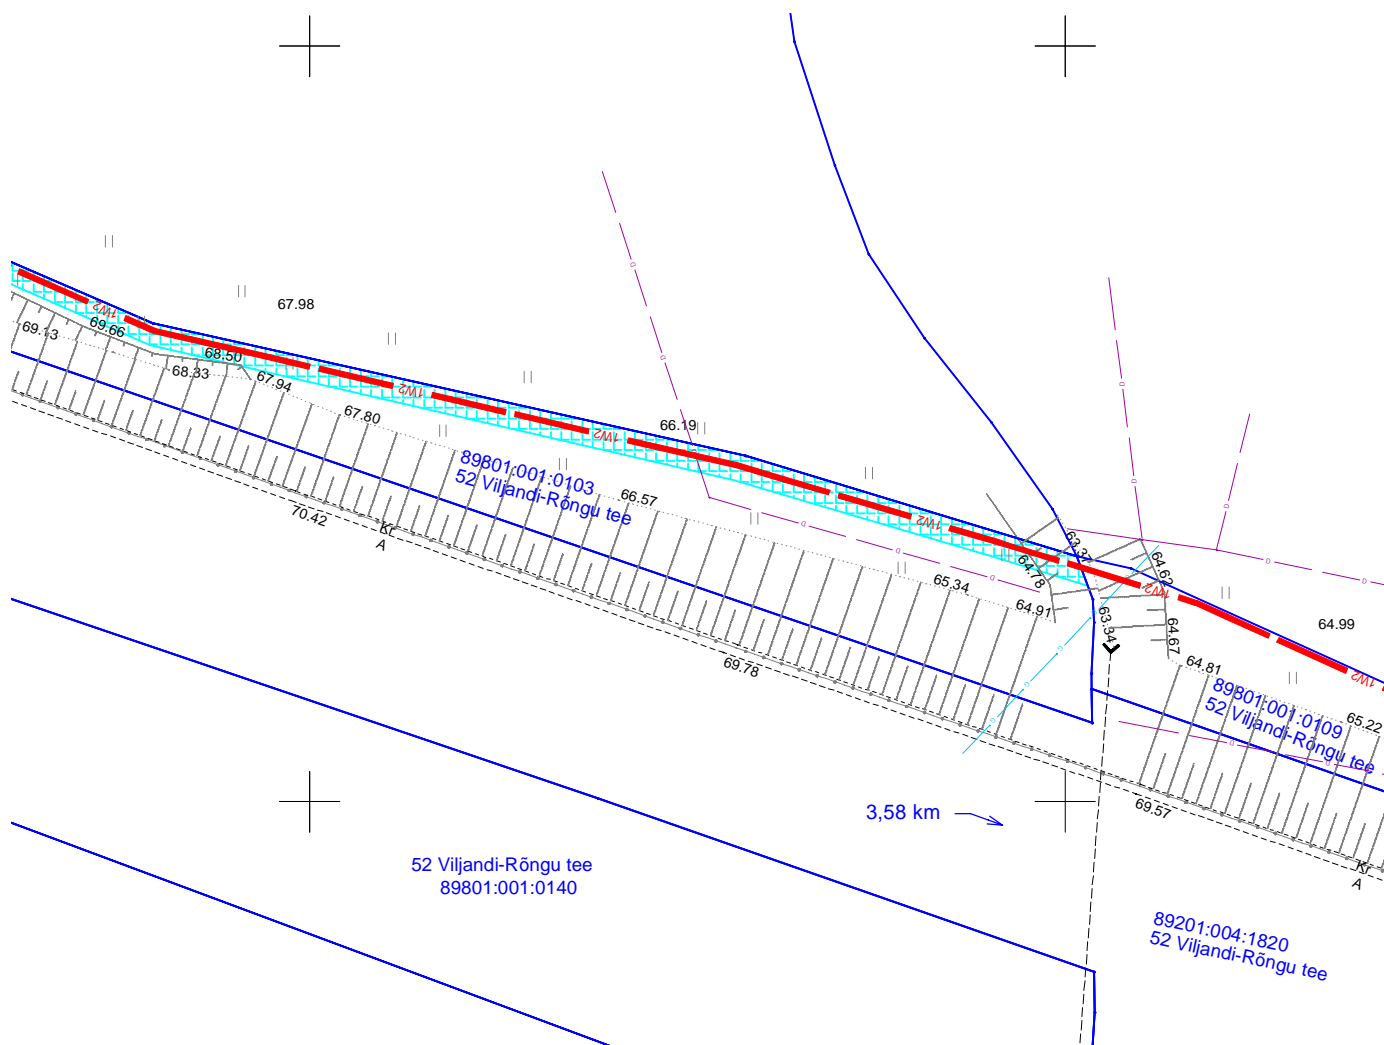

Isikliku kasutusõiguse ala plaan
 52 Viljandi-Rõngu tee (89801:001:0103)
 Mäeltkülas Viljandi vallas Viljandi maakonnas
 M 1:500; A4

-  Kasutusõiguse ala [254 m²]
-  Proj. 15 kV maakaabelliin
-  Katastriüksuse piir