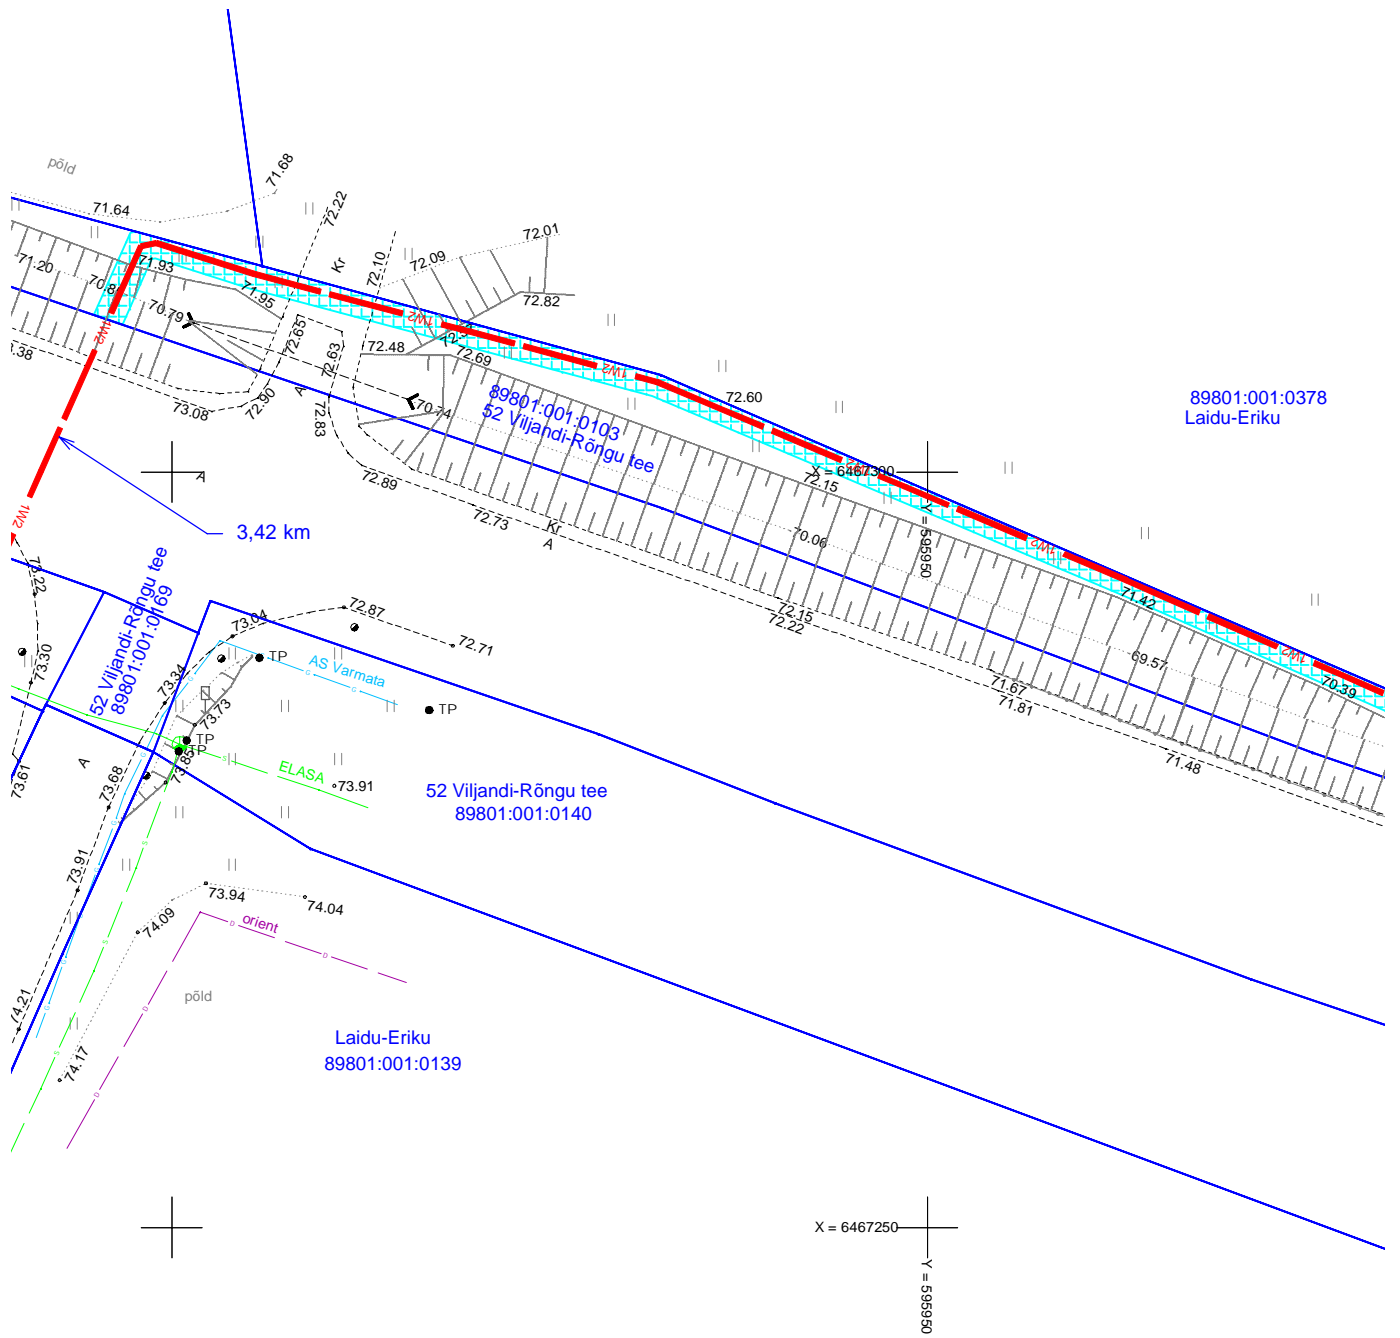

Isikliku kasutusõiguse ala plaan
 52 Viljandi-Rõngu tee (89801:001:0103)
 Mäeltkülas Viljandi vallas Viljandi maakonnas
 M 1:500; A4

-  Kasutusõiguse ala [254 m²]
-  Proj. 15 kV maakaabelliin
-  Katastriüksuse piir